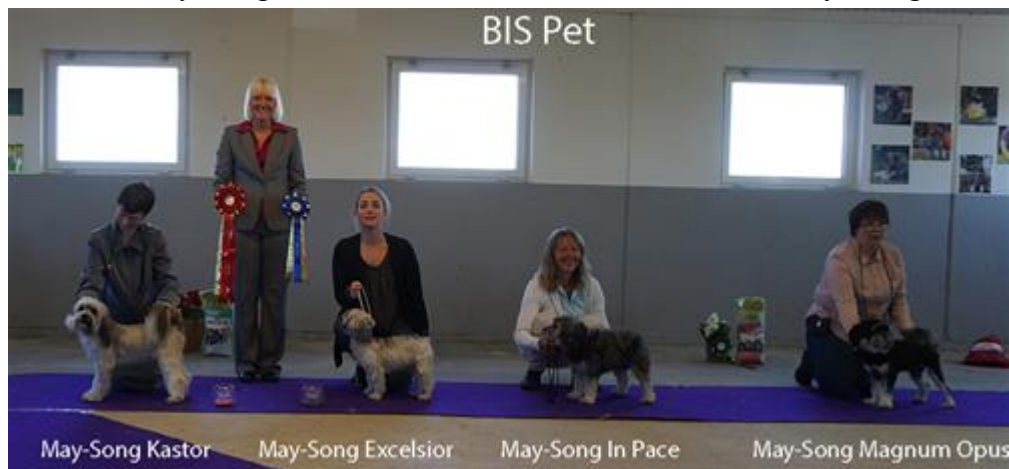

BIS 2 Pet - May-Song Excelsior

BIS Pet - May-Song Kastor